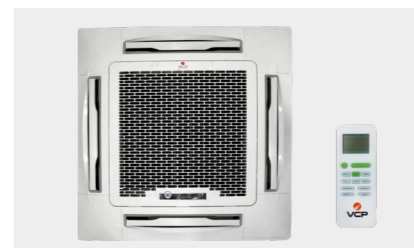

Cod.: EY486864
LLAVE DE COMBINACION METRICA 19MM

Cod.: EY486865
LLAVE DE COMBINACION METRICA 20MM

Cod.: EY486866
LLAVE DE COMBINACION METRICA 21MM

Cod.: EY486867
LLAVE DE COMBINACION METRICA 22MM

Cod.: EY860421
LLAVE COMBINADA ACODADA METRICA 21MM

Cod.: EY860422
LLAVE COMBINADA ACODADA METRICA 22MM

Cod.: EY860423
LLAVE COMBINADA ACODADA METRICA 23MM

Cod.: EY860424
LLAVE COMBINADA ACODADA METRICA 24MM

Cod.: EY860425
LLAVE COMBINADA ACODADA METRICA 25MM

Cod.: EY860426
LLAVE COMBINADA ACODADA METRICA 26MM

Cod.: VCC000090
CONDENSADOR ACONDICIONADOR DE AIRE 24.000BTU/H- F/C-
R410 - SPLIT PARED - TENSIÓN 1/220/50HZ.

A. DE AIRE | SPLIT CASSETTE

Cod.: VC401124
CONDENSADOR A. DE AIRE DE
24.000BTU/H - F/C- R410 - SPLIT
CASSETTE- TENSIÓN 1/220/50HZ.

Cod.: VC400136
EVAPORADOR A. DE AIRE DE
36.000BTU/H - F/C- R410 - SPLIT
CASSETTE- TENSIÓN 3/380/50HZ.

Cod.: VC401136
CONDENSADOR A. DE AIRE DE
36.000BTU/H - F/C- R410 - SPLIT
CASSETTE- TENSIÓN 3/380/50HZ.

Cod.: VC400012
EVAPORADOR A. DE AIRE DE
12.000BTU/H - F/C- R410 - SPLIT
CASSETTE- TENSIÓN 1/220/50HZ.