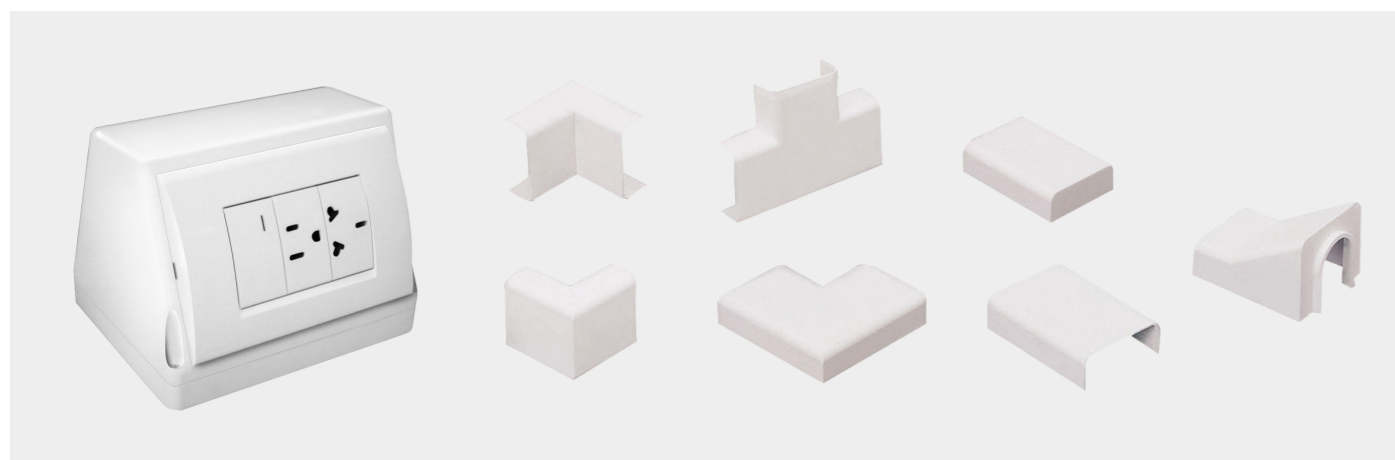

Cod.: ZOTPP4813GR
CABLECANAL 48X13 MM GRIS
P/PISO

ACCESORIOS PARA CABLECANAL

Cod.: ZOPEBL
PERISCOPIO UNIVERSAL
DE CONEXIONES BLANCO -
ADAPTADOR

Cod.: ZOEK1
ESQUINERO EXTREMO

Cod.: ZOBP25
BORNE PARA RIEL DIN 2,5 MM
POLIAMIDA