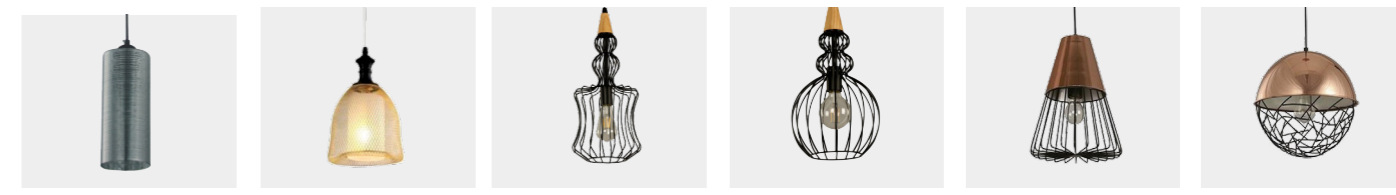

Cod.: LM301922 COLGANTE 1 LUZ "HAIMI" E27 40W NEGRO	Cod.: LM217072 COLGANTE 1 LUZ "KYROS" E27 40W NEGRO	Cod.: LCT000099 COLGANTE 1 LUZ "GRANADA" E27 60W NEGRO MADERA	Cod.: LCT000103 COLGANTE 1 LUZ "SEGOVIA" E27 60W NEGRO MADERA	Cod.: LM540091 COLGANTE 1 LUZ "ROSELLA" E27 60W COBRE	Cod.: LM540391 COLGANTE 1 LUZ "SABINA" E27 60W COBRE