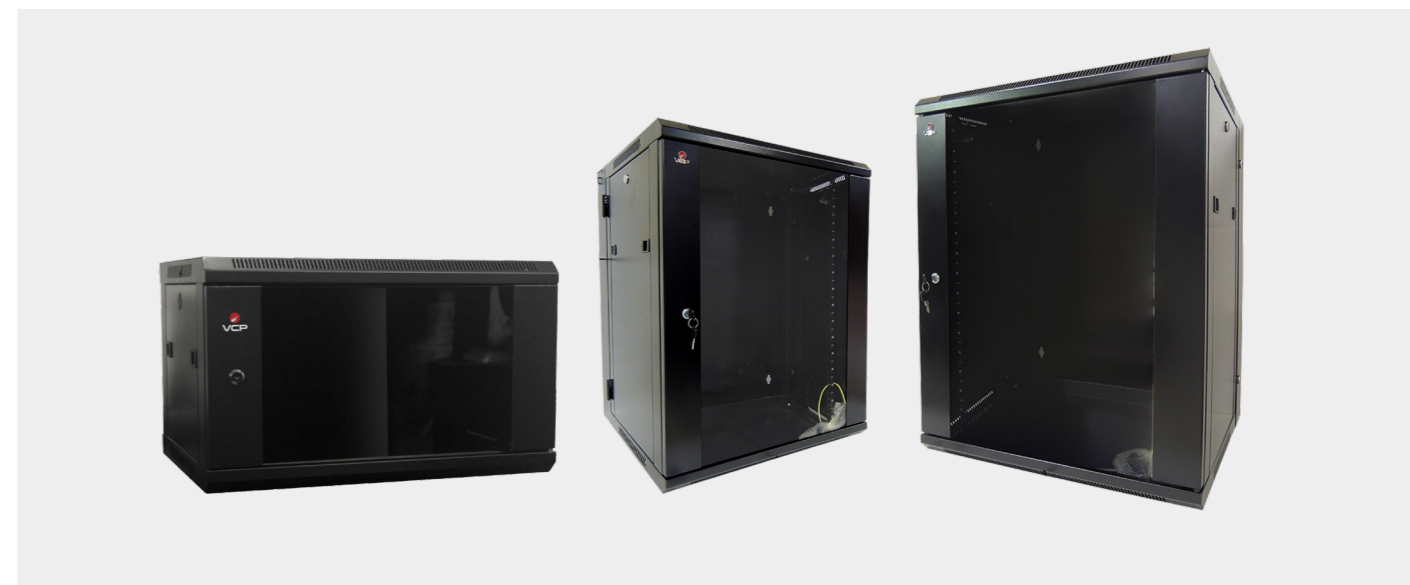

Cod.: VC006450
RACK DE PARED, 6U, 450MM
Cod.: VC000600
RACK DE PARED, 6U, 450MM
Cod.: VC006600
RACK DE PARED, 6U, 600MM

Cod.: VC009600
RACK DE PARED, 9U, 600MM
Cod.: VC012010
RACK DE PARED, 12U, PIVOTANTE

Cod.: VC012450
RACK DE PARED, 12U, 450MM
Cod.: VC000515
RACK DE PARED, 15U, 450MM

Cod.: VC018600
RACK DE PARED, 18U, 600MM
Cod.: VC022450
RACK DE PARED, 22U, 450MM