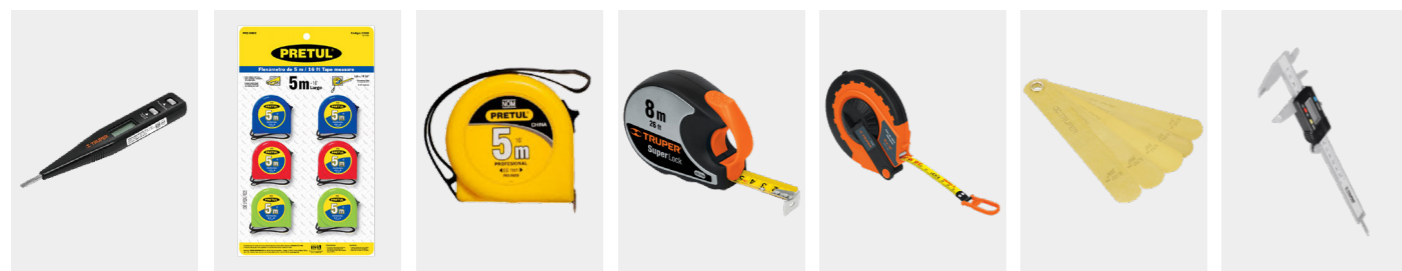

HERRAMIENTAS DE MEDICION

Cod.: 33518333 BUSCAPOLO DIGITAL DE VOLTAJE
Cod.: 33521608 CINTA METRICA DE 5MT COLORES PRETUL
Cod.: 33521601 CINTA METRICA DE 3 MT AMARILLO PRETUL
Cod.: 33512693 CINTA METRICA PROFESIONAL 8 MT.
Cod.: 33512638 CINTA METRICA 20 MT. EN FIBRA DE VIDRIO
Cod.: 33514404 CALIBRADOR DE SISTEMA DE IGNICION ELECTRONICA ANTIMAGNETICO, 6 HOJAS
Cod.: 33514388 CALIBRE CON RELOJ DIGITAL STD. Y MILIMETRICO