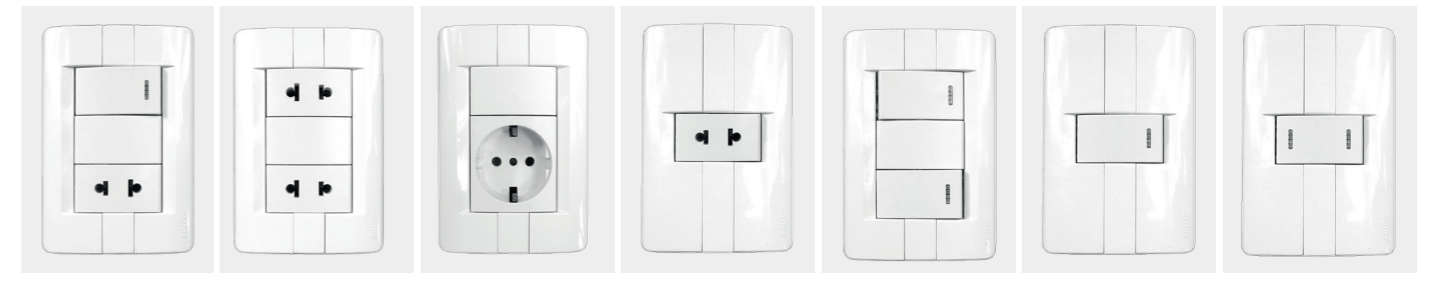

Cod.: KA040645
CONJUNTO
ARMADO DONNA
BLANCA 1
PUNTO Y TOMA
EUROA. P/MACHO
SCHUKO-LM

Cod.: KA040644
CONJUNTO
ARMADO DONNA
BLANCA 2 TOMAS
EUROAMERICANO
-LM

Cod.: KA040645
CONJUNTO
ARMADO DONNA
BLANCA 1 TOMA
SCHUKO - LM

Cod.: KA040645
CONJUNTO
ARMADO DONNA
BLANCA 1 TOMA
EUROAMERICANO
-LM

Cod.: KA040651
CONJUNTO
ARMADO DONNA
BLANCA 2
PUNTOS - LM

Cod.: KA040650
CONJUNTO
ARMADO DONNA
BLANCA 1
PUNTO- LM

Cod.: KA040657
CONJUNTO
ARMADO DONNA
BLANCA 1 PUNTO
COMBINACION
- LM