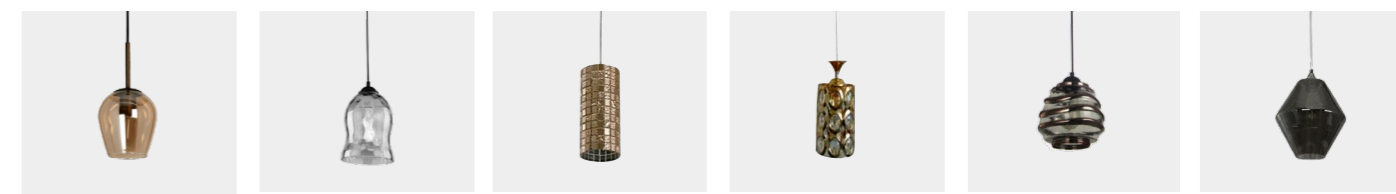

COLGANTES

Cod.: LCT000102 COLGANTE 1 LUZ "PAMPLONA" E27 60W VIDRIO	Cod.: LM216335 COLGANTE 1 LUZ "HALIMA" E27 40W NEGRO	Cod.: LM203014 COLGANTE 1 LUZ "SACHAR" E27 40W NIQUEL	Cod.: LM204930 COLGANTE 1 LUZ "ZAC" E27 40W DORADO	Cod.: LM216422 COLGANTE 1 LUZ "EIR" E27 40W NEGRO	Cod.: LM214814 COLGANTE 1 LUZ "MICOL" E27 40W CROMO CHICO