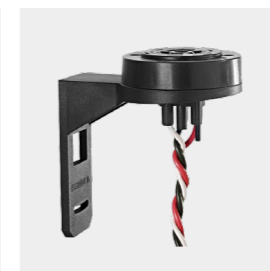

Cod.: VC070006
BASE P/FOTOCELULA DE ADOSAR VCPFG1100