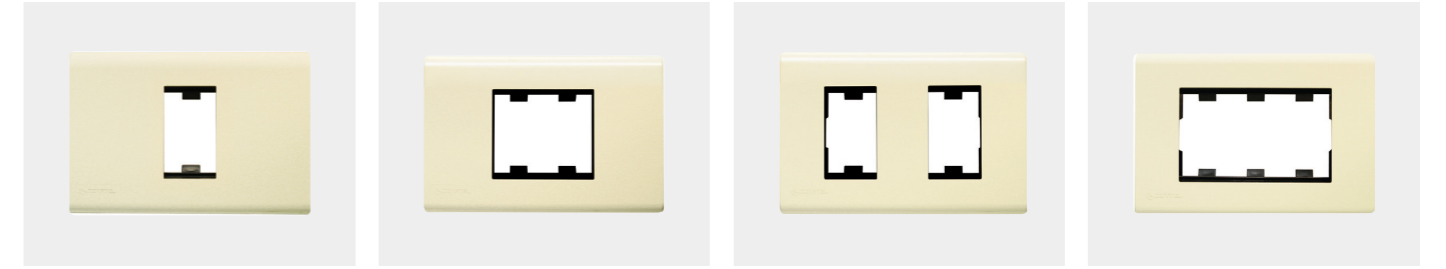

PLACAS DUOMO

Cod.: C0700692 ☐ PLACA DE 1 PUNTO DUOMO	Cod.: C0700695 ☐ PLACA DE 2 PUNTOS 1 MODULO DOBE DUOMO	Cod.: C0700693 ☐ PLACA DE 2 PUNTOS DUOMO	Cod.: C0700651 ☐ PLACA DE 3 PUNTOS DUOMO
Cod.: C0700665 ☐ PLACA DE 1 PUNTO DUOMO	Cod.: C0700666 ☐ PLACA DE 2 PUNTOS DUOMO	Cod.: C0700694 ☐ PLACA DE 3 PUNTOS DUOMO