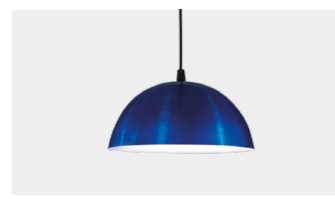

Cod.: SJU000037
COLGANTE ""BARADERO"" E27
34CM AZUL METALIZADO