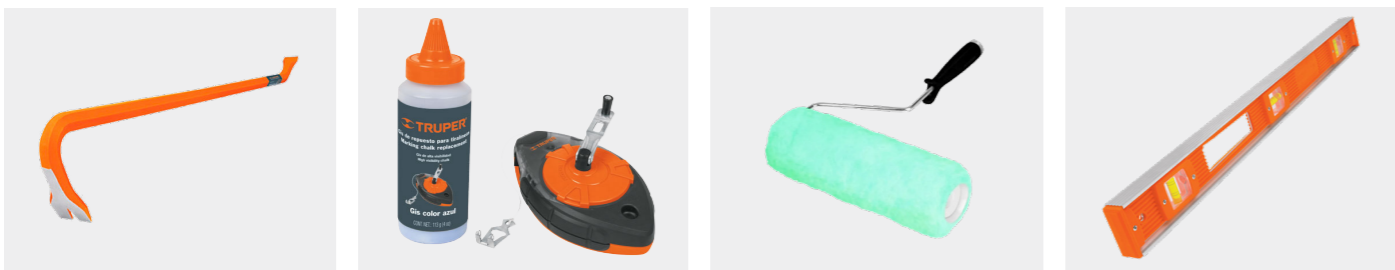

ALBAÑILERIA

Cod.: 33510874
BARRETA DE UÑA 1.20 MTS.

Cod.: 33518575
TIRALINEAS CON GIS 30.4 MT

Cod.: 33519205
RODILLO P/PINTAR FELPA
ASPERA 9X3/4"

Cod.: 33517038
NIVEL 36" CLASICO
Cod.: 33517036
NIVEL 24" CLASICO
Cod.: 33517034
NIVEL 18" CLASICO
Cod.: 33517030
NIVEL 12" CLASICO